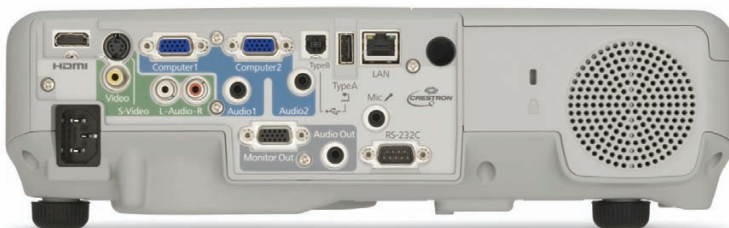

Epson EB-96W -projektorori

Epson EB-96W -projektorin erittäin kirkas kuva, edistykselliset ominaisuudet ja helppo asennus tekevät oppitunneista ja kokouksista tehokkaampia.

Projektorori tuottaa erinomaisen WXGA 16:10 -kuvan jopa päivänvalossa, joten voit pitää valot päällä ja yleisön on helppo tehdä muistiinpanoja. Epsonin 3LCD-tekniikka ja korkea 2 700 lumenin valkoinen ja värillinen valoteho takaavat erinomaisen kuvanlaadun kaikissa olosuhteissa.

EB-96W -projektorin hyödylliset ominaisuudet tekevät esityksistä tehokkaampia. Yleisö kuulee kaiken selkeästi 16 W:n kaiuttimen ansiosta ja projektorissa on myös kätevä mikrofonin tuloliitäntä. Voit näyttää kolmiulotteisia kohteita suurella näytöllä kytkemällä projektoriiin Epsonin ELP-DC06 -dokumenttikameran. Voit myös näyttää yleisölle kuvia heijastamalla ne suoraan USB-asemalta, kameralta tai kannettavalta kovalevyasemalta EasyMP-diaesityksellä.

EB-96W -projektorin asennus on helppoa huoneen mallista riippumatta. Vaikka projektorori olisi kulmassa valkokankaaseen nähden, kuva voidaan nopeasti suoristaa käyttämällä automaattista pystysuoraa ja manuaalista vaakasuoraa trapetsikorjausta. Työpöytäkäytössä projektorin ulosvedettävä jalka mahdollistaa jopa 16 asteen kallistuskulman.

Projektorilaitteiston ohjaaminen ja valvominen on vaivatonta Epsonin edistyksellisillä EasyMP-verkko-ominaisuuksilla. Voit lähettää kuvaa ja ääntä verkossa LAN-tulon kautta. Asetusten, kuten projektorin kytkentä-/sammutusaikojen, säätäminen on nopeaa ja vaivatonta, sillä ne voidaan säätää yhdestä verkkosijainnista.

TUOTETIEDOT

TÄRKEIMMÄT OMINAISUUDET